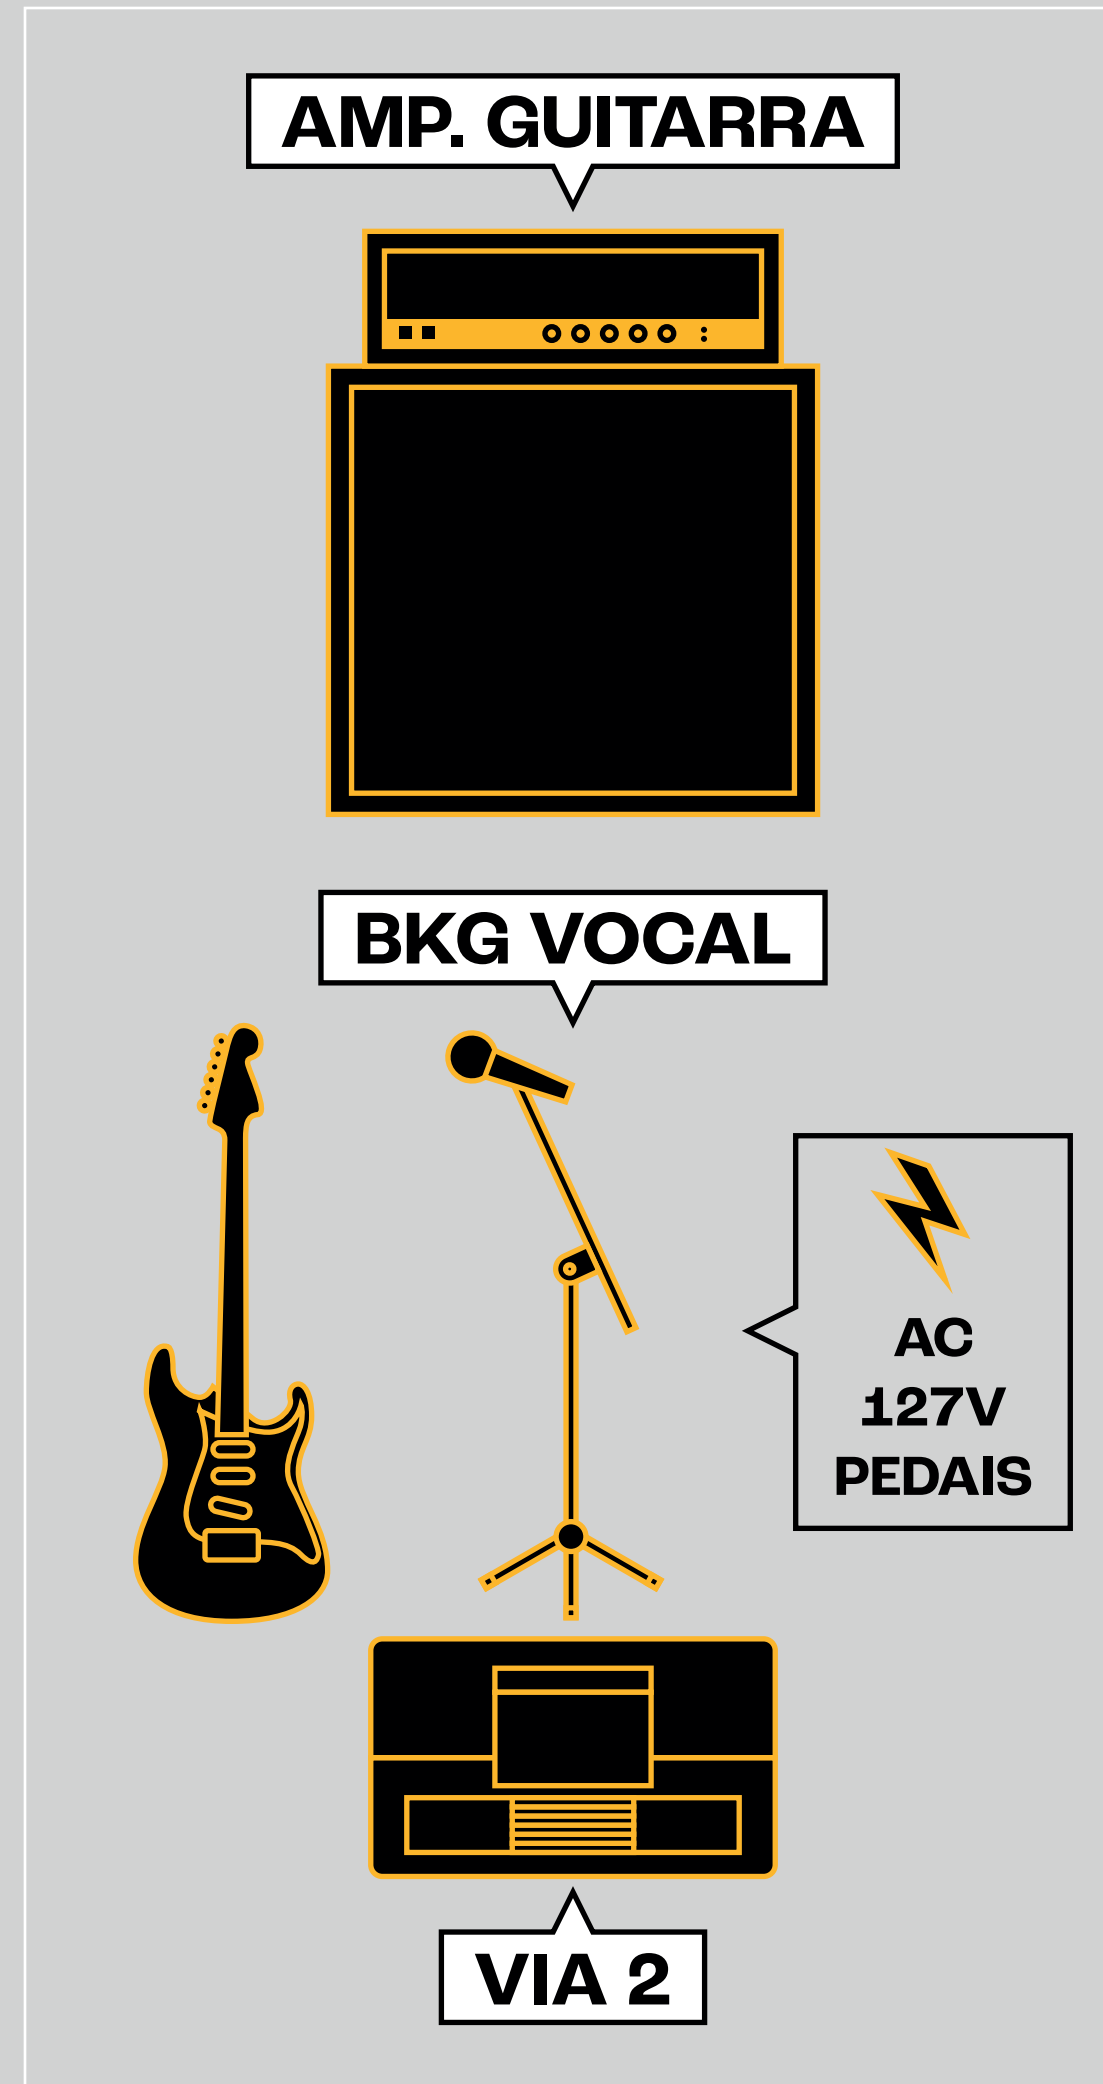

MAPA DE PALCO QUARTETO

GULLIVERA

RAIDER QUARTETO

RIDER TÉCNICO

- 01 sistema de P.A. estéreo e subs compatíveis com o local e público.
- 01 mixer 32 canais. (Sound Craft / Mackie / Yamaha)

PALCO

- 04 Monitores.
- 02 Sides (L.R.).
- 04 Pedestais para microfone com fio.
- 02 Suportes para instrumentos (guitarra, baixo).
- 01 Amplificador de baixo gk 800 / 400
 - Caixas: GK / Hartke / Meteoro – 4 x 10 e 1 x 15
- 01 Amplificador de guitarra JCM / Meteoro
- 01 Set de microfones para bateria.
- 01 Microfone Shure Beta 57 para guitarra.
- 04 Microfones Shure SM 58. (voz e backing vocal)
- 01 Direct box para baixo.
- 01 Bateria (Mapex, Pearl, Tama, Odery)
 - Bumbo 22"
 - Tom 1 10"
 - Tom 2 12"
 - Surdo 1 14"
 - 01 Máquina de Chimbal
 - 03 Estantes para pratos.
 - 01 Suporte pra caixa.
 - 01 Banco.

OBS 2 : - TODOS OS PONTOS DE ENERGIA DEVEM SER DE 127

GULLIVERA