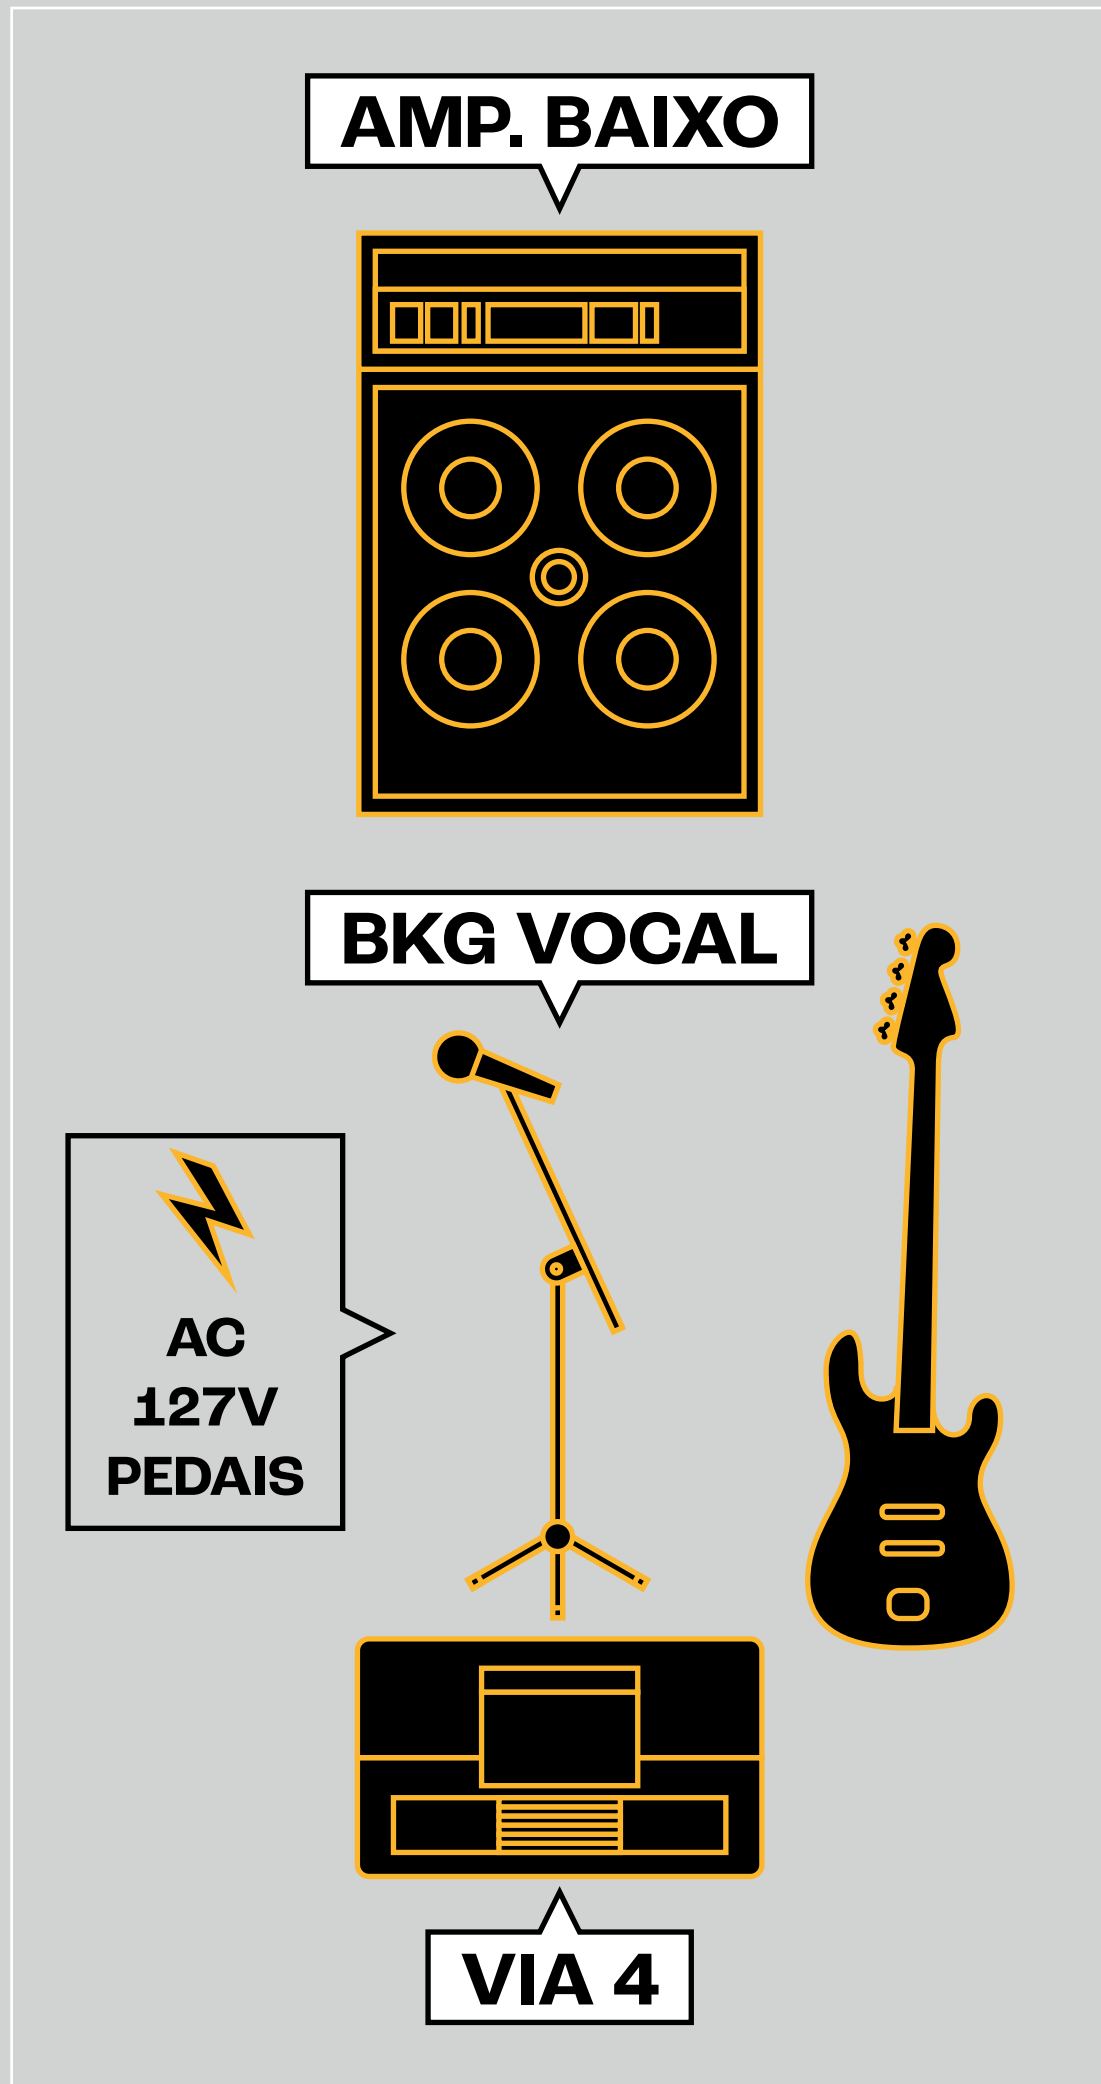

MAPA DE PALCO QUARTETO

GULLIVERA

RAIDER QUARTETO

RIDER TÉCNICO

- 01 sistema de P.A. estéreo e subs compatíveis com o local e público.
- 01 mixer 32 canais. (Sound Craft / Mackie / Yamaha)

PALCO

- 04 Monitores.
- 02 Sides (L.R.).
- 04 Pedestais para microfone com fio.
- 02 Suportes para instrumentos (guitarra, baixo).
- 01 Amplificador de baixo gk 800 / 400
 - Caixas: GK / Hartke / Meteoro – 4 x 10 e 1 x 15
- 01 Amplificador de guitarra JCM / Meteoro
- 01 Set de microfones para bateria.
- 01 Microfone Shure Beta 57 para guitarra.
- 04 Microfones Shure SM 58. (voz e backing vocal)
- 01 Direct box para baixo.
- 01 Bateria (Mapex, Pearl, Tama, Odery)
 - Bumbo 22"
 - Tom 1 10"
 - Tom 2 12"
 - Surdo 1 14"
 - 01 Máquina de Chimbal
 - 03 Estantes para pratos.
 - 01 Suporte pra caixa.
 - 01 Banco.

OBS 2 : - TODOS OS PONTOS DE ENERGIA DEVEM SER DE 127

GULLIVERA