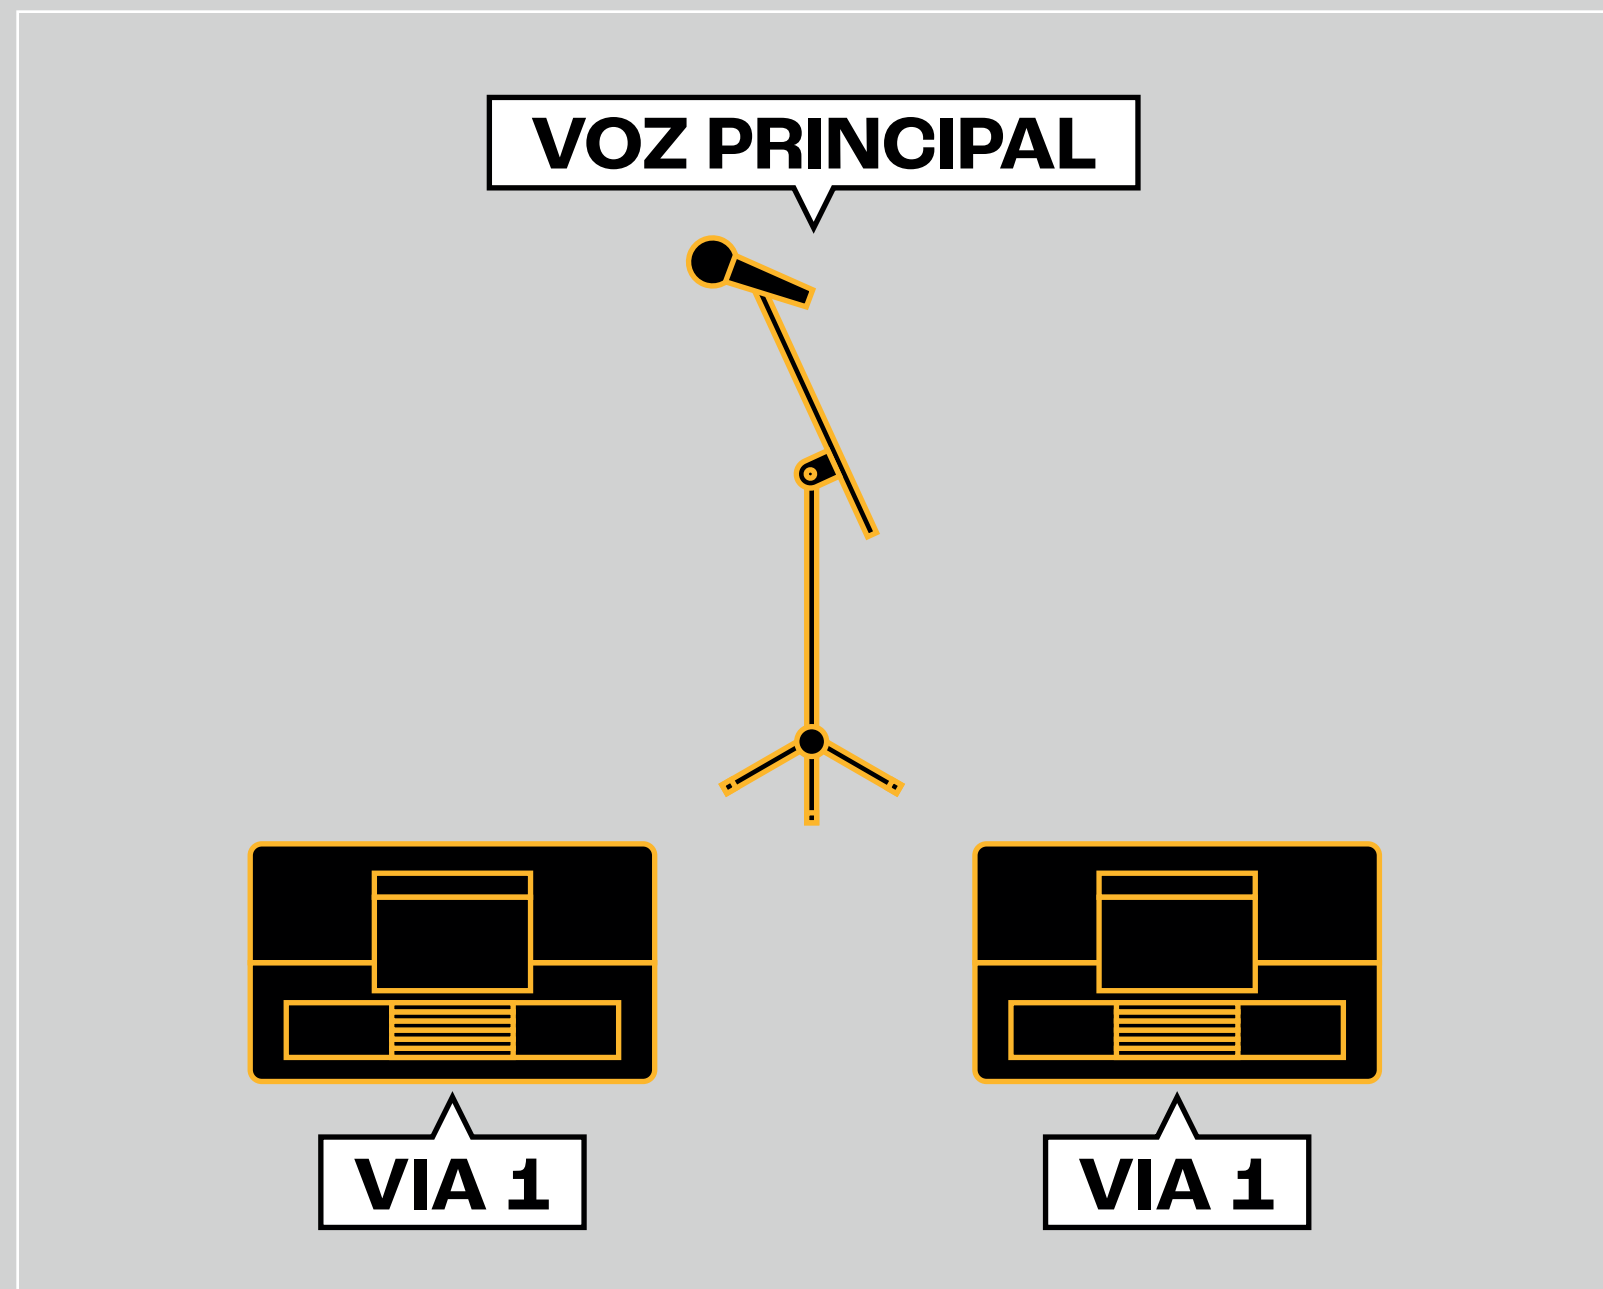

MAPA DE PALCO QUARTETO

GULLIVERA

RAIDER QUARTETO

RIDER TÉCNICO

- 01 sistema de P.A. estéreo e subs compatíveis com o local e público.
- 01 mixer 32 canais. (Sound Craft / Mackie / Yamaha)

PALCO

- 04 Monitores.
- 02 Sides (L.R.).
- 04 Pedestais para microfone com fio.
- 02 Suportes para instrumentos (guitarra, baixo).
- 01 Amplificador de baixo gk 800 / 400
 - Caixas: GK / Hartke / Meteoro – 4 x 10 e 1 x 15
- 01 Amplificador de guitarra JCM / Meteoro
- 01 Set de microfones para bateria.
- 01 Microfone Shure Beta 57 para guitarra.
- 04 Microfones Shure SM 58. (voz e backing vocal)
- 01 Direct box para baixo.
- 01 Bateria (Mapex, Pearl, Tama, Odery)
 - Bumbo 22"
 - Tom 1 10"
 - Tom 2 12"
 - Surdo 1 14"
 - 01 Máquina de Chimbal
 - 03 Estantes para pratos.
 - 01 Suporte pra caixa.
 - 01 Banco.

OBS 2 : - TODOS OS PONTOS DE ENERGIA DEVEM SER DE 127

GULLIVERA