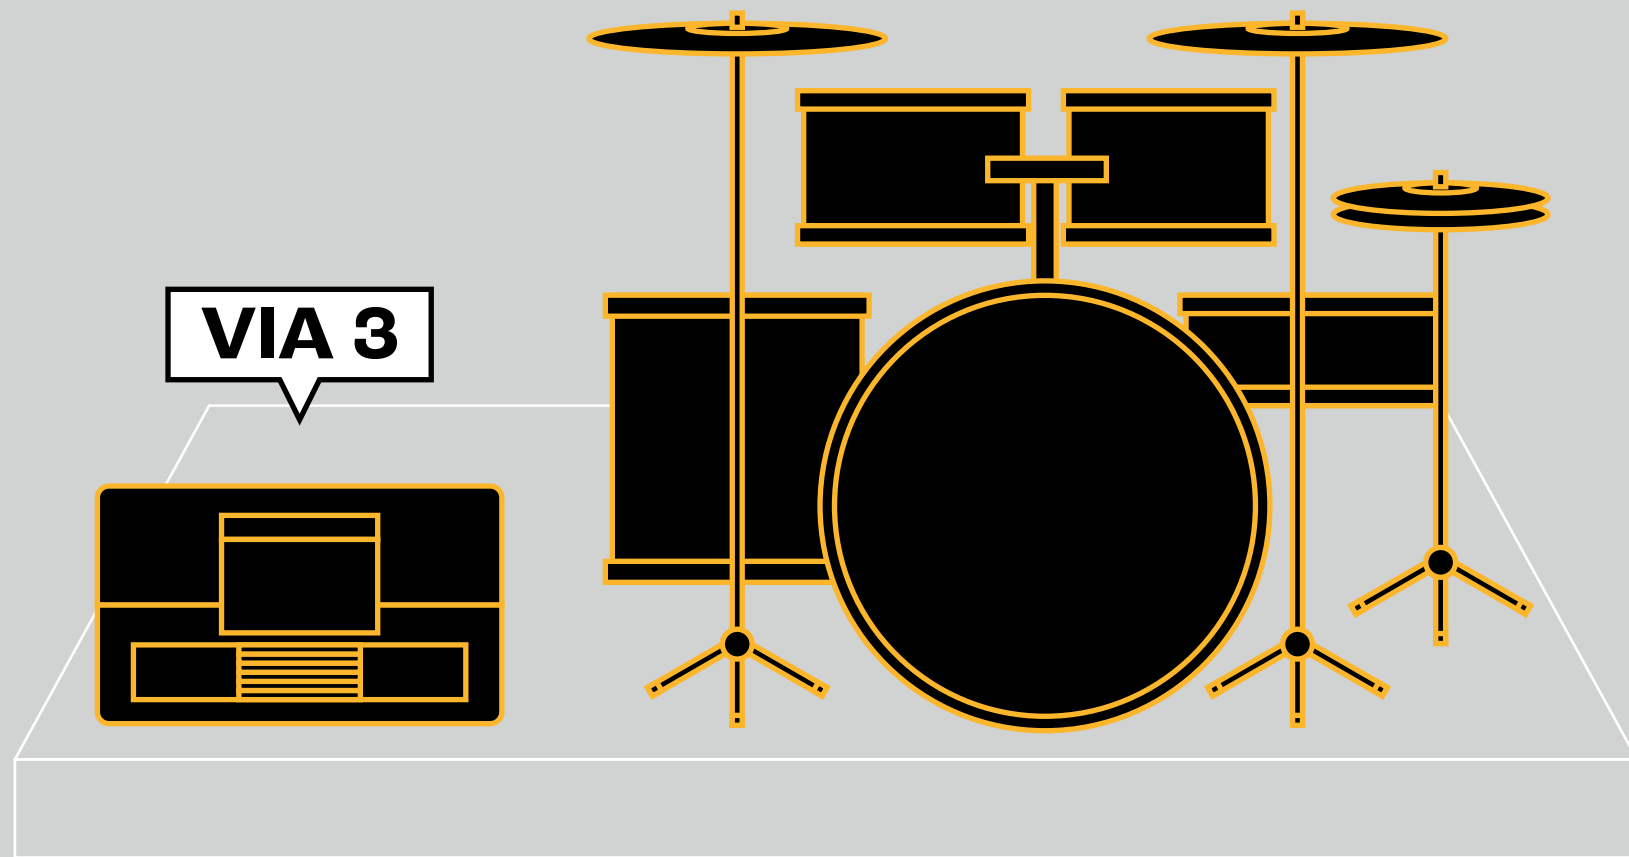

MAPA DE PALCO QUARTETO

GULLIVERA

RAIDER QUARTETO

RIDER TÉCNICO

- 01 sistema de P.A. estéreo e subs compatíveis com o local e público.
- 01 mixer 32 canais. (Sound Craft / Mackie / Yamaha)

PALCO

- 04 Monitores.
- 02 Sides (L.R.).
- 04 Pedestais para microfone com fio.
- 02 Suportes para instrumentos (guitarra, baixo).
- 01 Amplificador de baixo gk 800 / 400
 - Caixas: GK / Hartke / Meteoro – 4 x 10 e 1 x 15
- 01 Amplificador de guitarra JCM / Meteoro
- 01 Set de microfones para bateria.
- 01 Microfone Shure Beta 57 para guitarra.
- 04 Microfones Shure SM 58. (voz e backing vocal)
- 01 Direct box para baixo.
- 01 Bateria (Mapex, Pearl, Tama, Odery)
 - Bumbo 22"
 - Tom 1 10"
 - Tom 2 12"
 - Surdo 1 14"
 - 01 Máquina de Chimbal
 - 03 Estantes para pratos.
 - 01 Suporte pra caixa.
 - 01 Banco.

OBS 2 : - TODOS OS PONTOS DE ENERGIA DEVEM SER DE 127

GULLIVERA